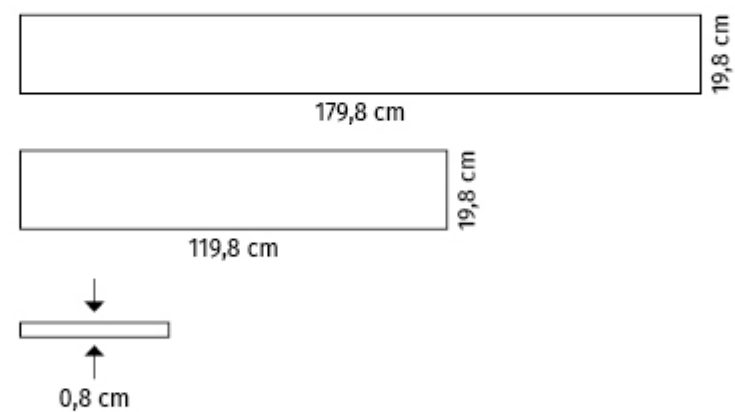

GRAND WOOD RUSTIC MOCCA

GRAND WOOD

PRIME

PRIME WHITE

PRIME LIGHT GREY

PRIME GREY

PRIME DARK BEIGE

PRIME BROWN

NATURAL

NATURAL CREAM

NATURAL SAND

NATURAL BEIGE

NATURAL WARM GREY

NATURAL COLD BROWN

RUSTIC

RUSTIC BRONZE

RUSTIC LIGHT BROWN

RUSTIC CHOCOLATE

RUSTIC BROWN

RUSTIC MOCCA

MOSAIC TRAPEZE

PRIME

LIGHT GREY, GREY, DARK BEIGE, BROWN

NATURAL

CREAM, SAND, WARM GREY, COLD BROWN

RUSTIC

BRONZE, LIGHT BROWN, CHOCOLATE, BROWN, MOCCA