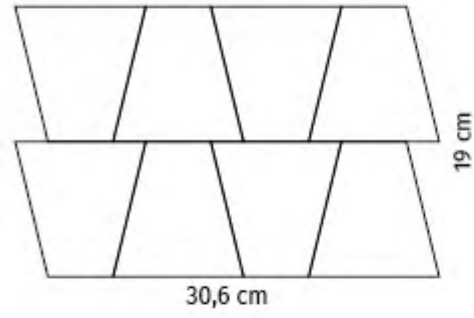

OD498-077

NATURAL WARM GREY

OD498-088

NATURAL SAND

OD498-080

MOSAIC TRAPEZE PRIME

Zastosowanie:
PŁYTKI ŚCIENNE/PŁYTKI PODŁOGOWE
na zewnątrz/wewnątrz

Use:
WALL TILES/FLOOR TILES
indoor/outdoor