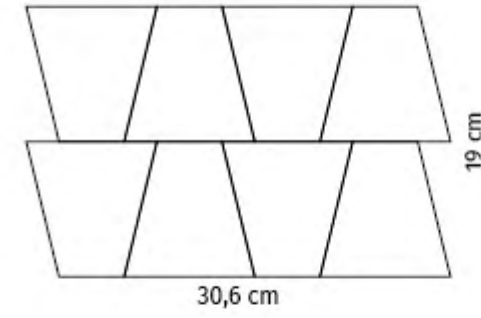

They can also be used to highlight a shower wall or in the space between kitchen cabinets.

MOSAIC TRAPEZE NATURAL

MOSAIC TRAPEZE PRIME

MOZAIC TRAPEZE RUSTIC

MOSAIC TRAPEZE NATURAL

Zastosowanie:
PŁYTKI ŚCIENNE/PŁYTKI PODŁOGOWE
na zewnątrz/wewnątrz