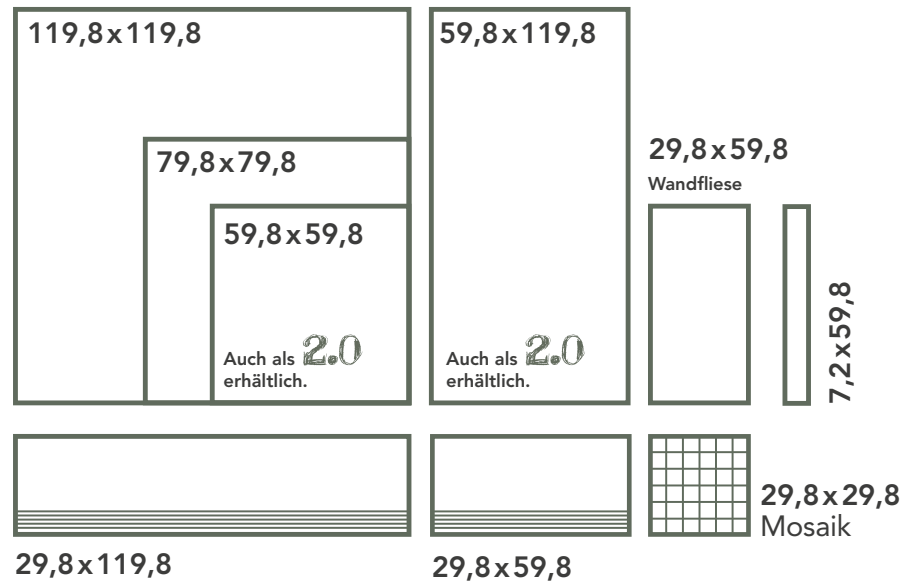

3

Grey

Cream

Taupe

von der Natur
inspirierte Farben

Formate und
Formteile erhältlich

5